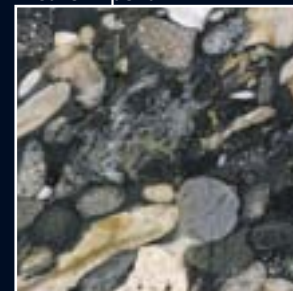

Gerhard Rossittis

Thomas Rossittis

Wohnkonzeption in Steel Grey

■ Kernkompetenz Hartgestein

■ Giallo Veneziano

■ Porto Branco

■ Giallo California

■ Porto Rosa

■ Verde Maritaca - Oliva

■ Giallo Vitoria

■ Pannonia Grün

■ Verde Eucalypto

■ Four Seasons

■ Brown Pearl

■ Mascarello

■ Cafe Imperial

■ Marinace Nero

■ Marinace Verde

■ Marinace Rosso

■ Marinace Gold

■ Kashmir White

■ Multicolor Red

■ Astoria Gold

■ Tan Brown

■ Silver Cloud

■ Multicolor Guayana

■ Blue in the Night

■ Star Gate

■ Virginia Black

■ Brown Antique

■ Bethel White

■ New Imperial Red